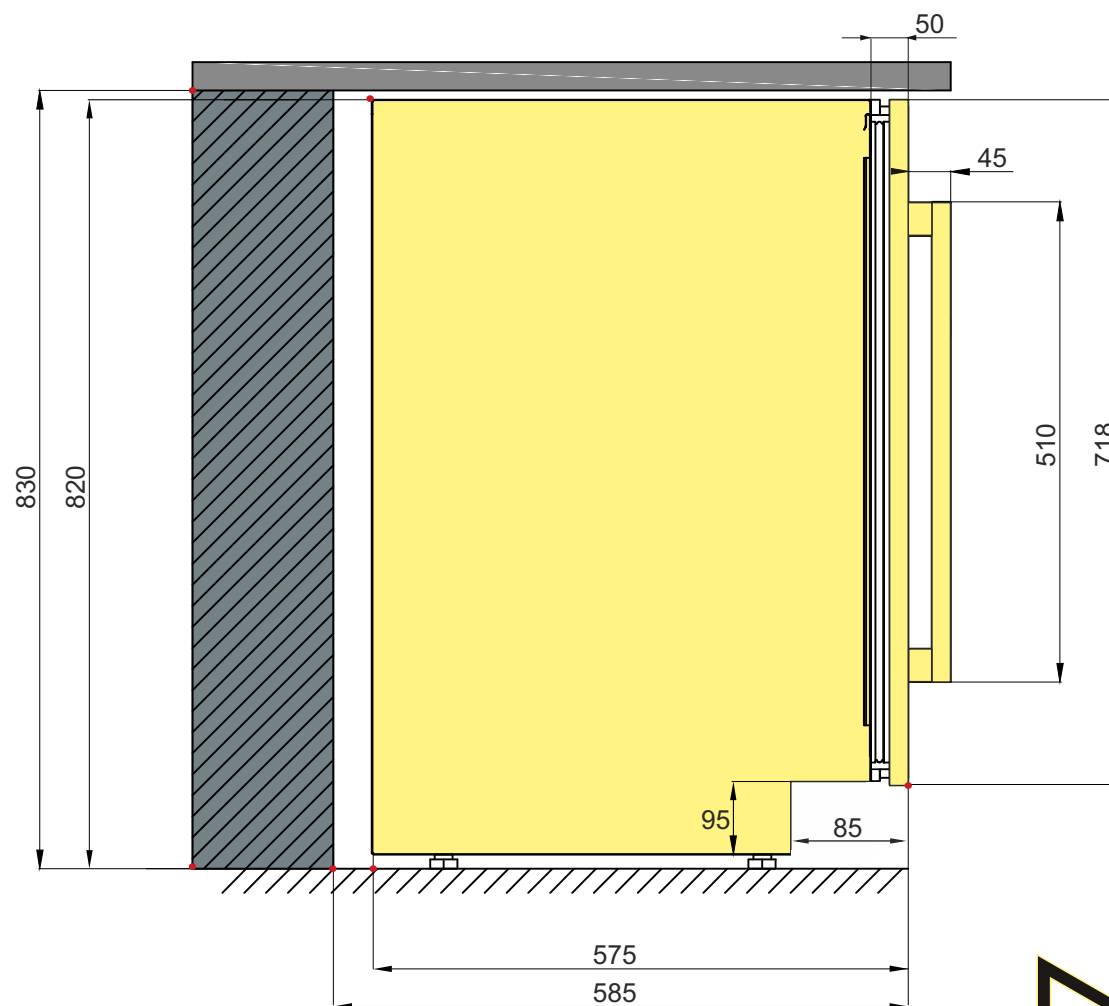

**СХЕМА ВСТРОЙКИ МЕУВЕЛ МУ18-КВТ1 / КСТ1 / КВТ1**

**ВИД СПЕРЕДИ**

**ВИД СБОКУ**

\* Ширина двери 290 мм