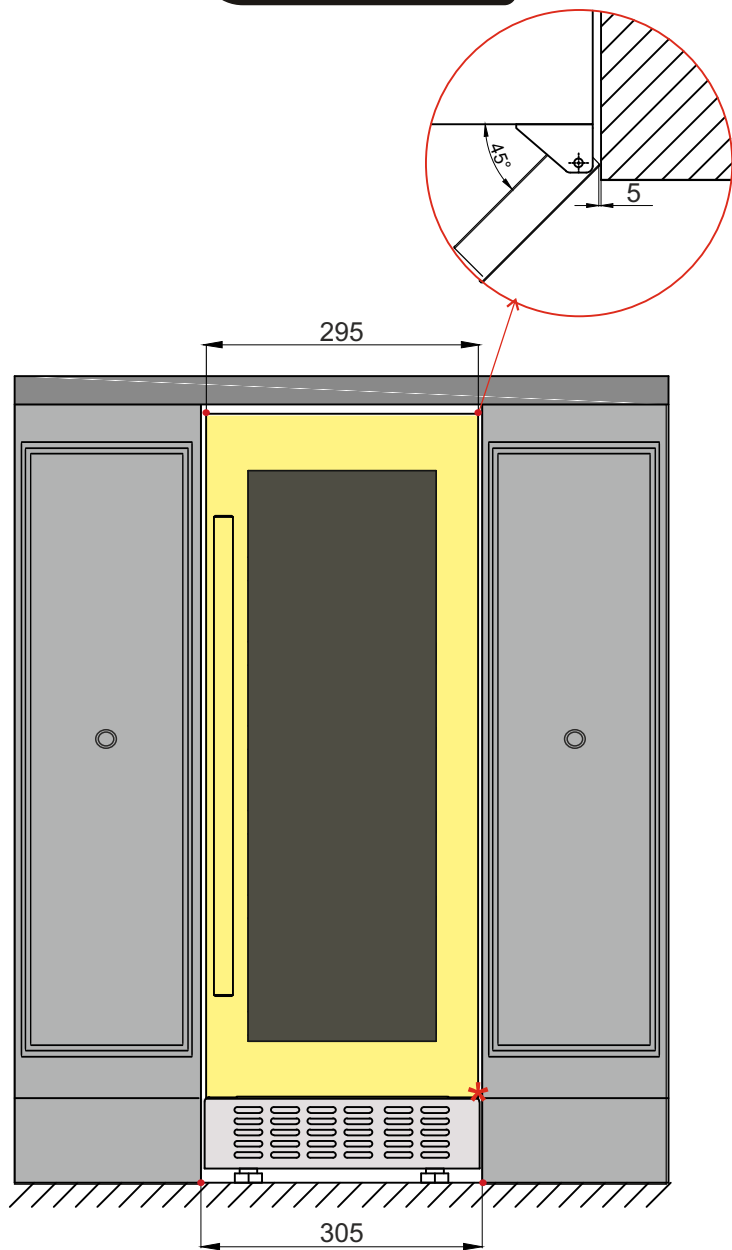

**СХЕМА ВСТРОЙКИ МЕУВЕЛ МУ18-КВТ1 / КСТ1 / КВТ1**

**ВИД СПЕРЕДИ**

**ВИД СБОКУ**

\* Ширина двери 290 мм